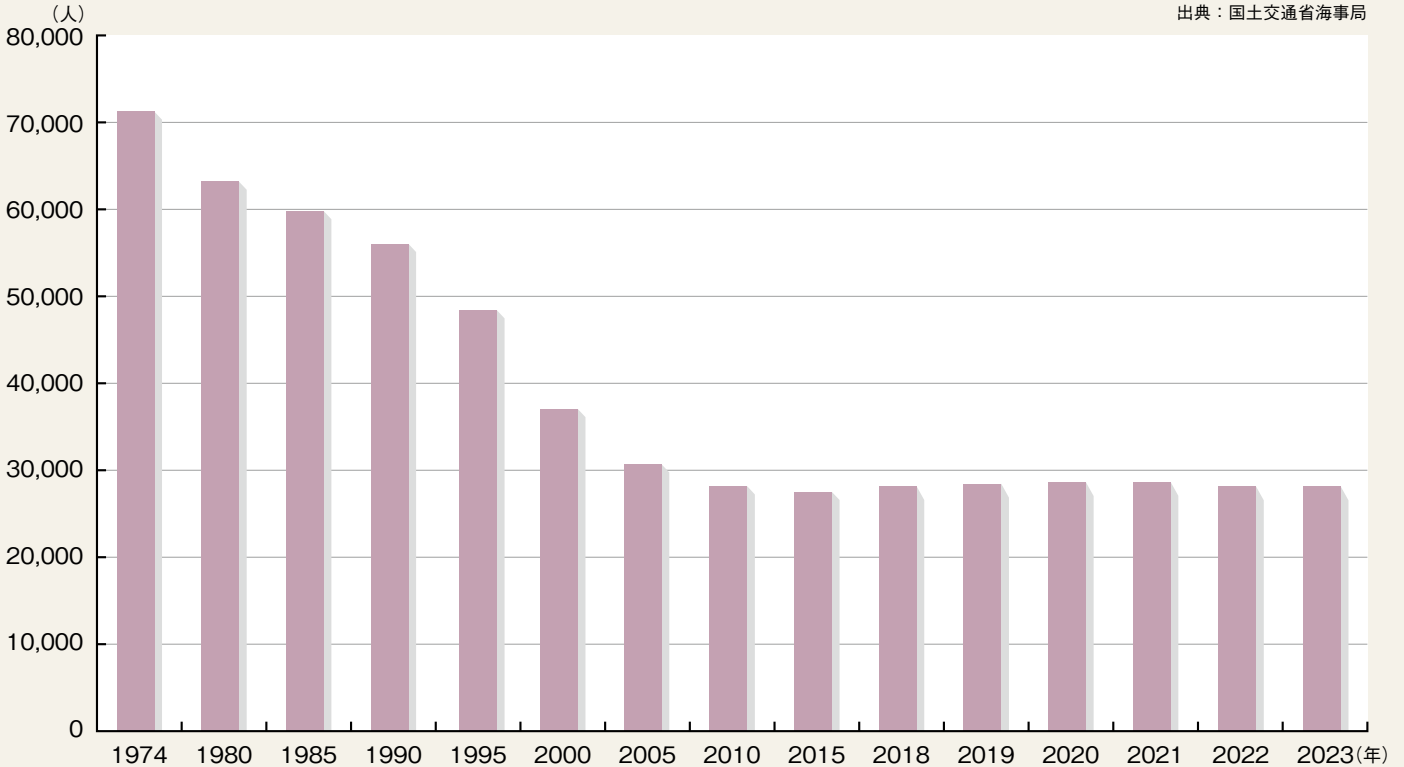

1 内航船員数

内航船員数は貨物船と旅客船の船員を合わせて、28,549人である。

出典：国土交通省海事局

(単位：人)

年	1974	1980	1985	1990	1995	2000	2005	2010	2015	2018	2019	2020	2021	2022	2023
内航船員数	71,269	63,208	59,834	56,100	48,333	37,058	30,762	28,160	27,490	28,142	28,435	28,595	28,625	28,097	28,549

(注) ①海事局調べによる(2005年までは国土交通省「船員統計」による)。

②船員数は乗組員数と予備船員数を合計したものであり、わが国の船舶所有者に雇用されている船員である。

2 内航船員の年齢構成

50歳以上の割合が約44%であるが、30歳未満の若年船員の割合は一定を保っている。

出典：国土交通省海事局

(注) ①2023年10月現在。

②端数処理のため、末尾の数字が合わない場合がある。