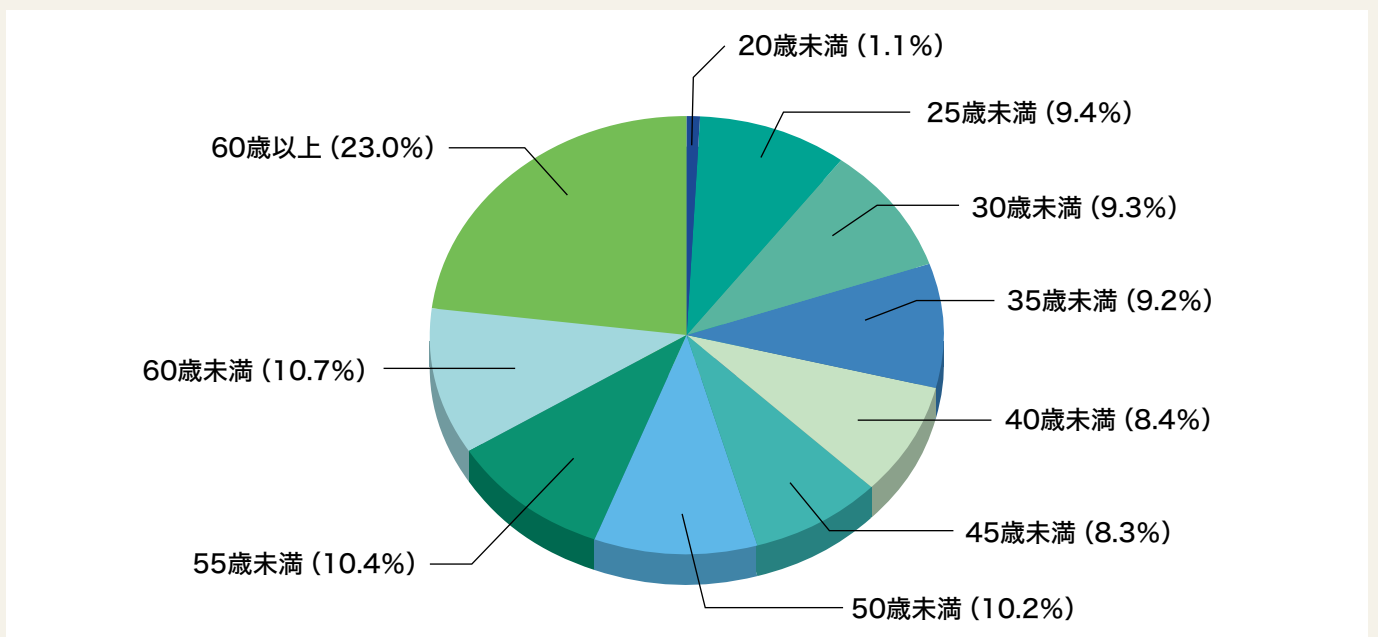

1 内航船員数

内航船員数は貨物船と旅客船の船員を合わせて、28,549人である。

出典：国土交通省海事局

(単位：人)

年	1974	1980	1985	1990	1995	2000	2005	2010	2015	2018	2019	2020	2021	2022	2023
内航船員数	71,269	63,208	59,834	56,100	48,333	37,058	30,762	28,160	27,490	28,142	28,435	28,595	28,625	28,097	28,549

(注) ①海事局調べによる(2005年までは国土交通省「船員統計」による)。

②船員数は乗組員数と予備船員数を合計したものであり、わが国の船舶所有者に雇用されている船員である。

2 内航船員の年齢構成

50歳以上の割合が約44%であるが、30歳未満の若年船員の割合は一定を保っている。

出典：国土交通省海事局

(注) ①2023年10月現在。

②端数処理のため、末尾の数字が合わない場合がある。