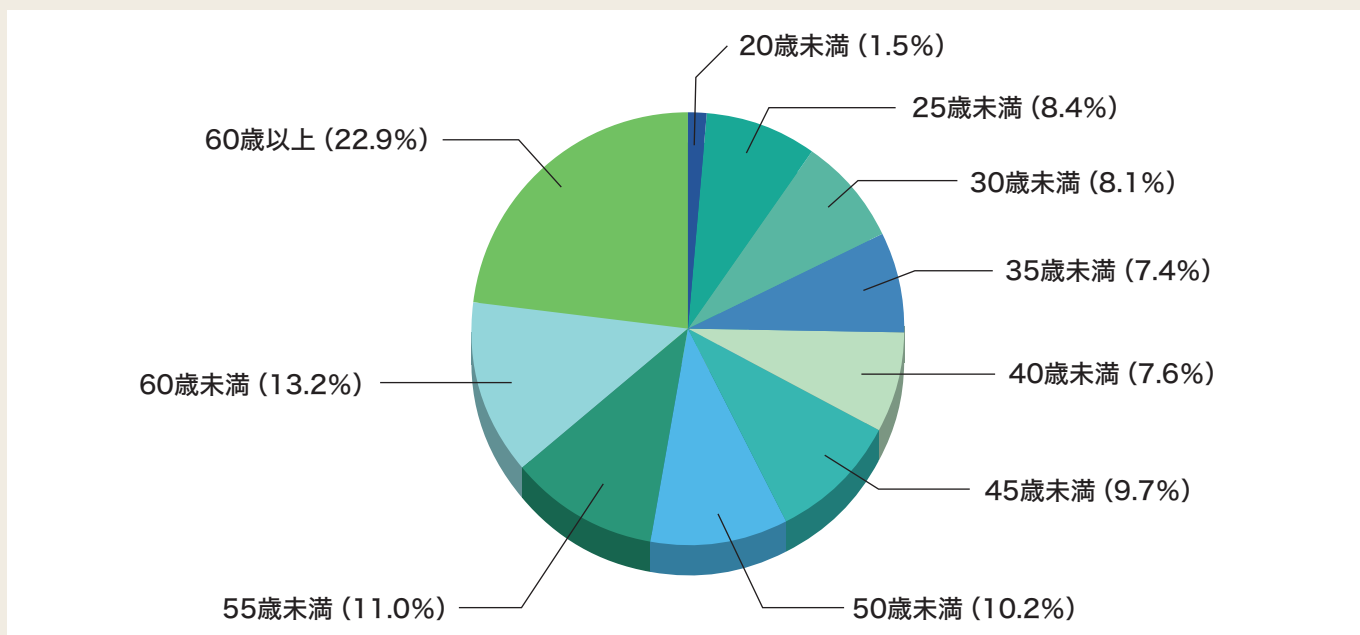

1 内航船員数の推移

内航船員数は貨物船と旅客船の船員をあわせて、27,844人である。

出典：国土交通省海事局

(単位：人)

年	1974	1980	1985	1990	1995	2000	2005	2010	2011	2012	2013	2014	2015	2016	2017
内航船員数	71,269	63,208	59,834	56,100	48,333	37,058	30,762	28,160	27,255	27,219	26,854	27,073	27,490	27,639	27,844

(注) ①海事局調べによる(2005年までは国土交通省「船員統計」による)。

②船員数は乗組員数と予備船員数を合計したものであり、わが国の船舶所有者に雇用されている船員である。

2 内航船員の年齢構成

50歳以上の割合が47%であるが、30歳未満の若年船員の割合は微増傾向にある。

出典：国土交通省海事局

(注) 2017年10月現在。