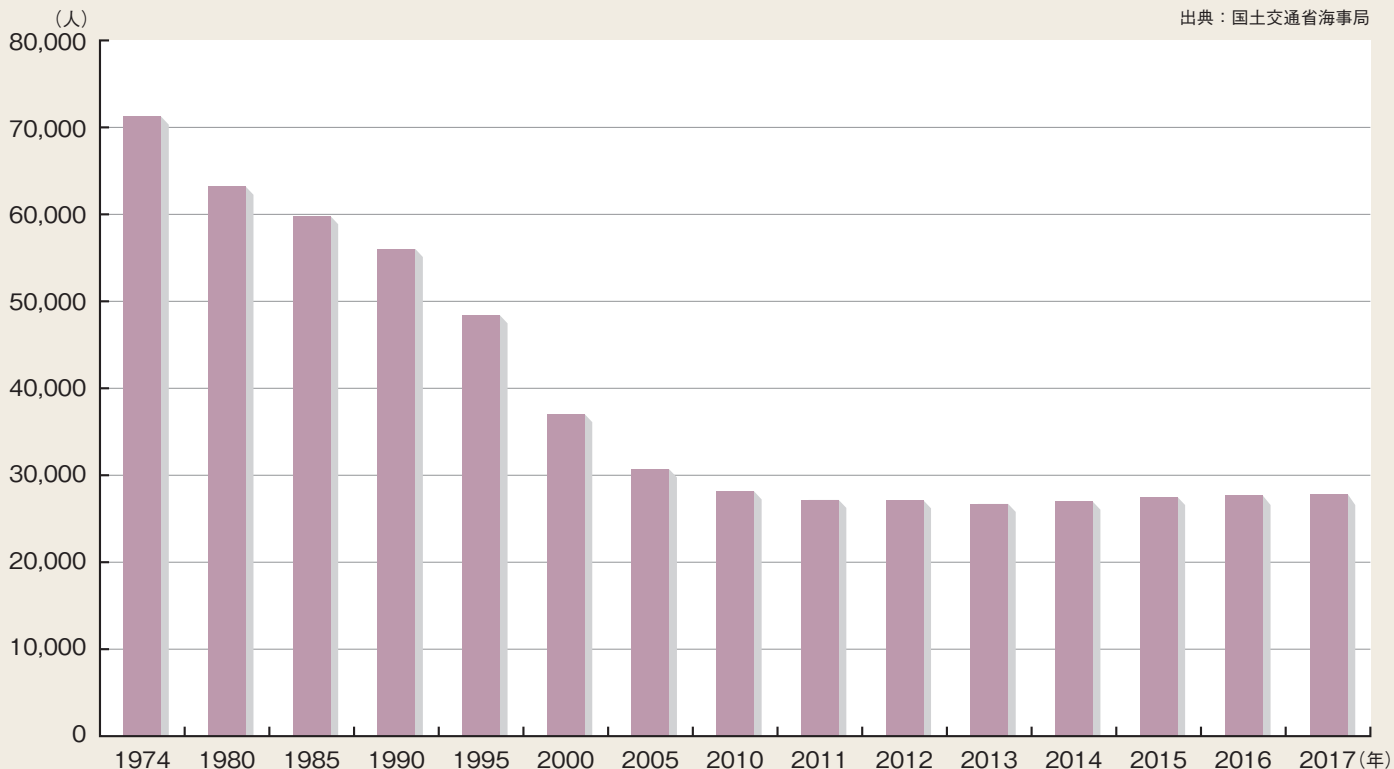

1 内航船員数の推移

内航船員数は貨物船と旅客船の船員をあわせて、27,844人である。

出典：国土交通省海事局

(単位：人)

年	1974	1980	1985	1990	1995	2000	2005	2010	2011	2012	2013	2014	2015	2016	2017
内航船員数	71,269	63,208	59,834	56,100	48,333	37,058	30,762	28,160	27,255	27,219	26,854	27,073	27,490	27,639	27,844

(注) ①海事局調べによる(2005年までは国土交通省「船員統計」による)。

②船員数は乗組員数と予備船員数を合計したものであり、わが国の船舶所有者に雇用されている船員である。

2 内航船員の年齢構成

50歳以上の割合が47%であるが、30歳未満の若年船員の割合は微増傾向にある。

出典：国土交通省海事局

(注) 2017年10月現在。